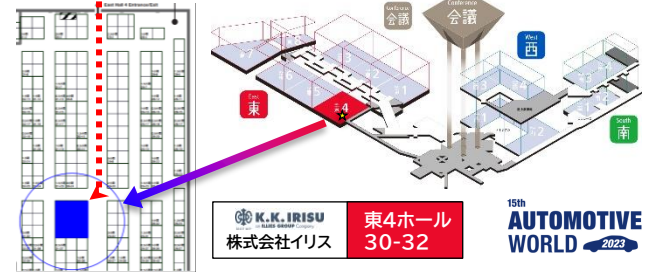

オートモーティブワールド2023

欧米最新製造技術紹介

株式会社イリス・ブース出展のご案内

イベント詳細はこちら

日時：2023年1月25～27日 10:00 - 17:00
会場：東京ビッグサイト・東4ホール ブース 30-32

15th
**AUTOMOTIVE
WORLD** 2023

長崎・出島発祥のドイツ系商社・イリスとは？

株式会社イリスは1859年（安政6年）長崎・出島で始まった、日本最古の外資系企業。福沢諭吉が英蘭辞書を買回し、幕末雄藩が顧客名簿に名を連ねたユニークな外国商社は、常に革新的な技術を海外から紹介することで、日本の近代化とものづくりに貢献し、現在のイリスグループへと発展しました。本社が1898年にドイツのハンブルグに移転した後も、海外から日本へ、常に最先端技術・サービスを提供し続けてまいりました。そして現在も、日本の「ものづくり」文化に深く携わっております。今回、自動車のEV化・軽量化トレンドにおける、最新製造技術を日本の皆様へのご紹介を目的として、以下の欧米の製造設備メーカーを揃えてオートモーティブワールドにブースを出展いたしますので、ぜひ弊社ブースへお越しください。

展示会・弊社ブース来場ご案内

東4ホール入口より直進約45m

FELSS

The smarter way of forming.

フェルス社
ロータリースウェーjing/
アキシャルフォーミング

EVローター
ドライブシャフト

ANDRITZ

ENGINEERED SUCCESS